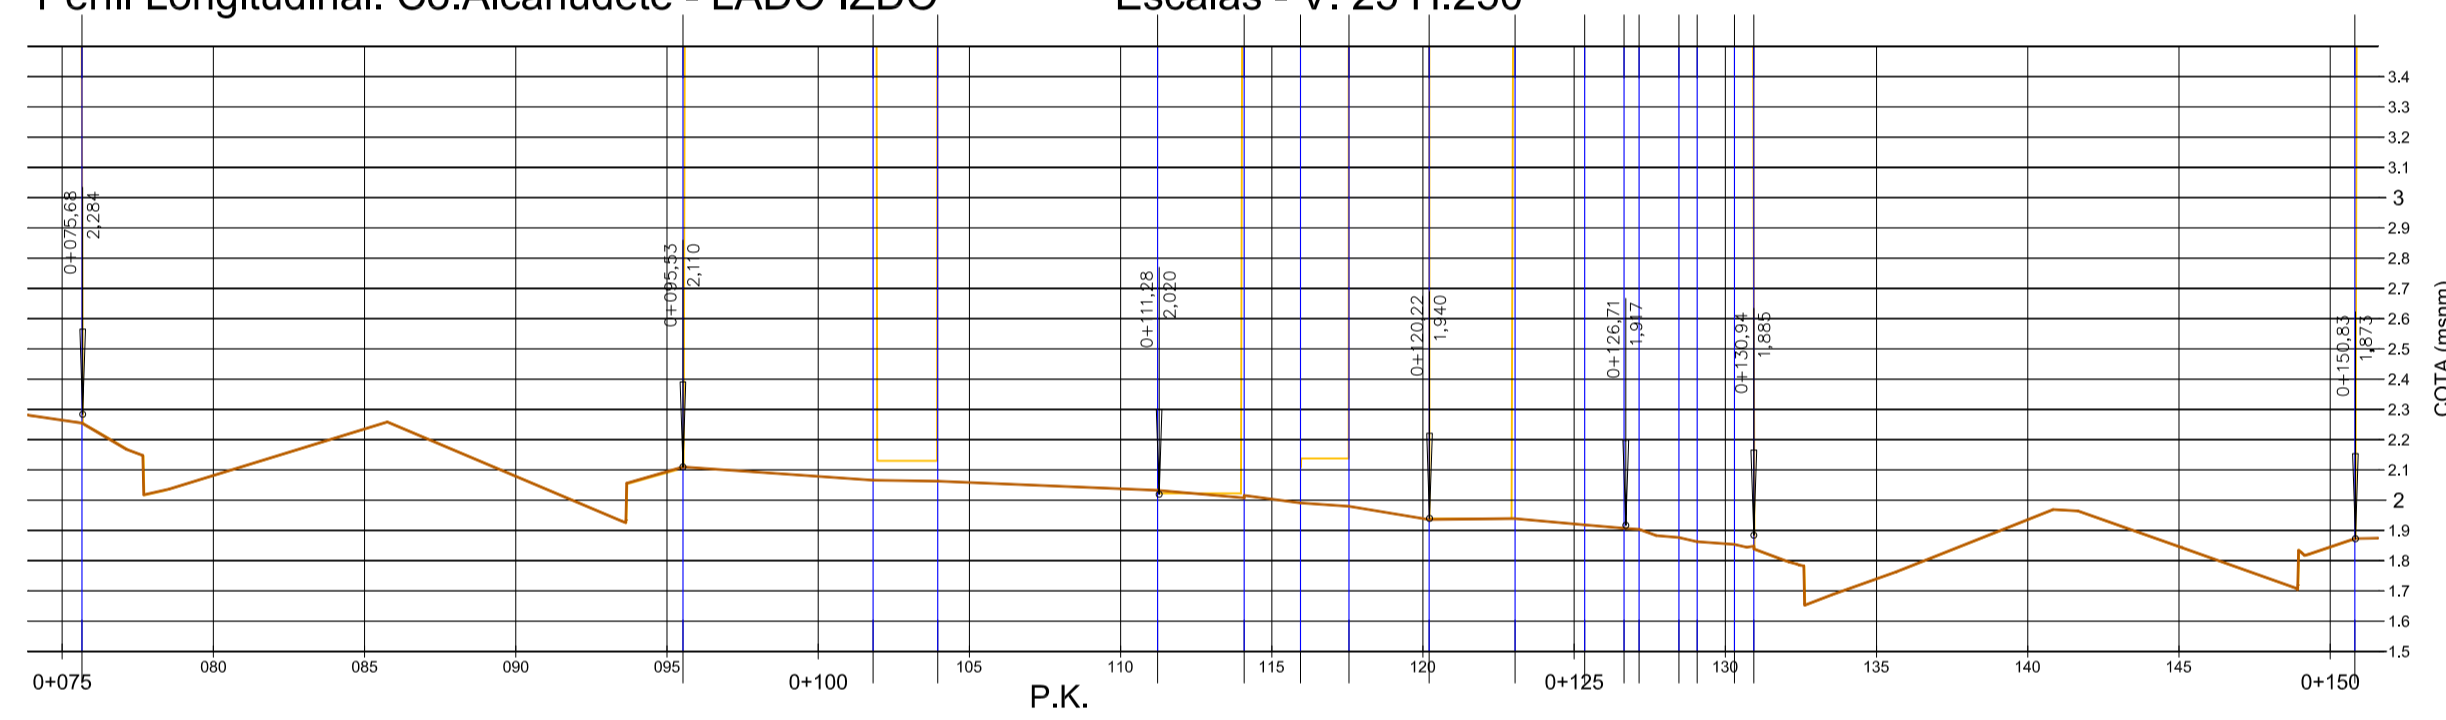

Perfil Longitudinal: Co.Alcahudete - LADO IZDO Escalas - V: 25 H:250

Perfil Longitudinal: Conde de Alcahudete Escalas - V: 25 H:250

Perfil Longitudinal: Co.Alcahudete - LADO DCHO Escalas - V: 25 H:250