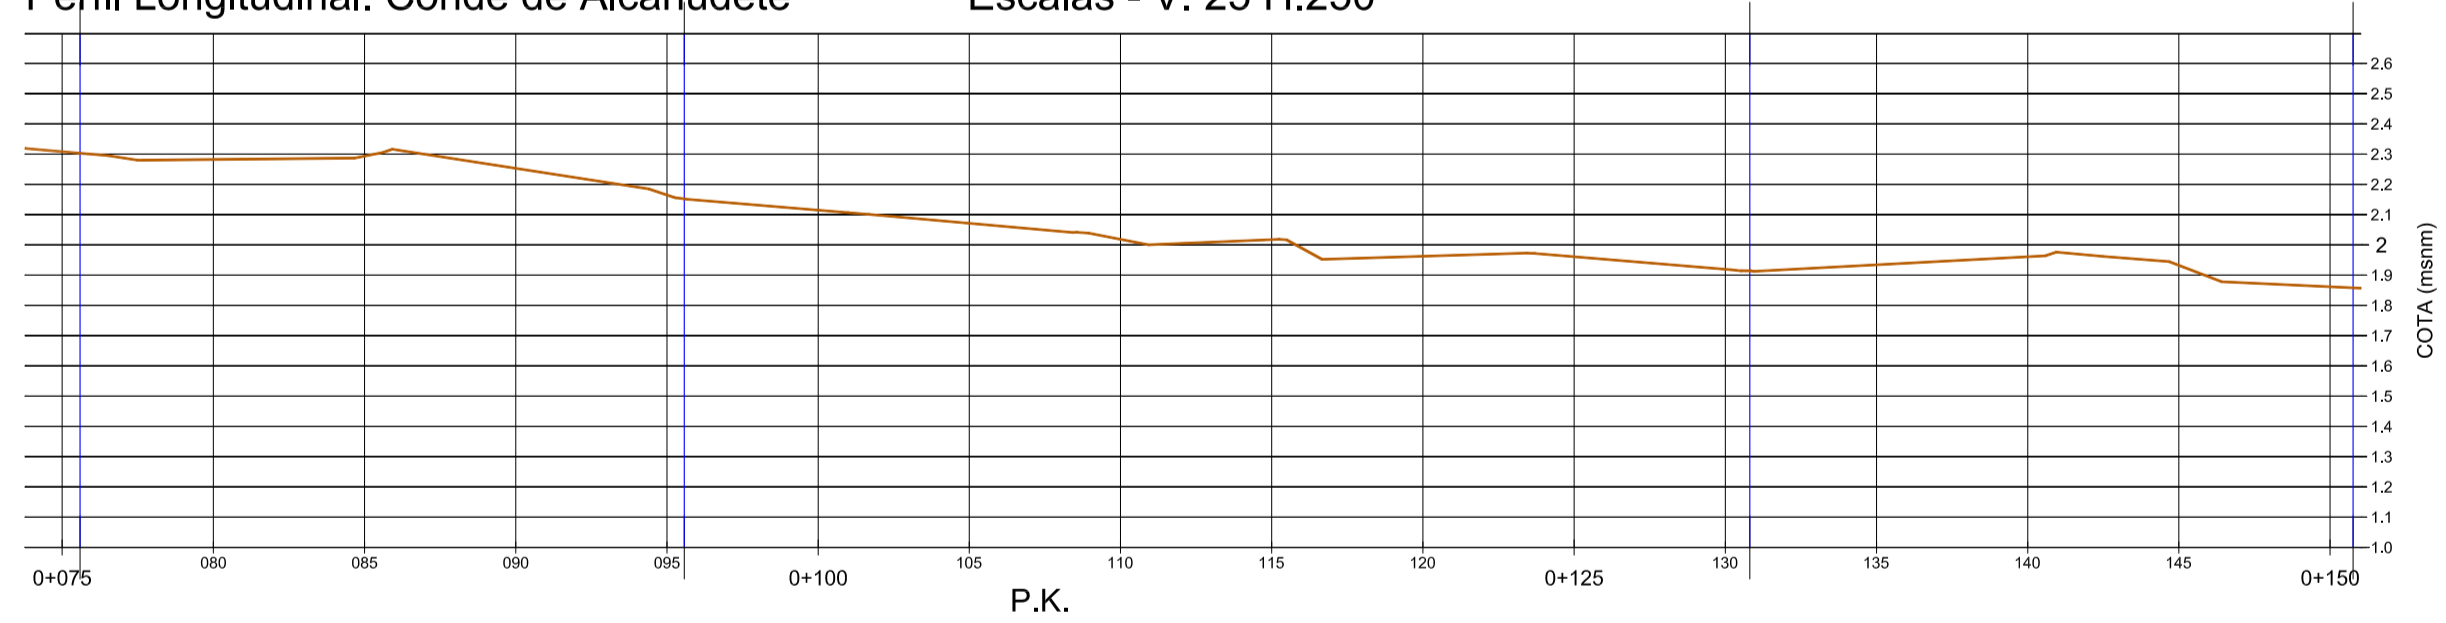

Perfil Longitudinal: Co.Alcahudete - LADO IZDO Escalas - V: 25 H:250

Perfil Longitudinal: Conde de Alcahudete Escalas - V: 25 H:250

Perfil Longitudinal: Co.Alcahudete - LADO DCHO Escalas - V: 25 H:250